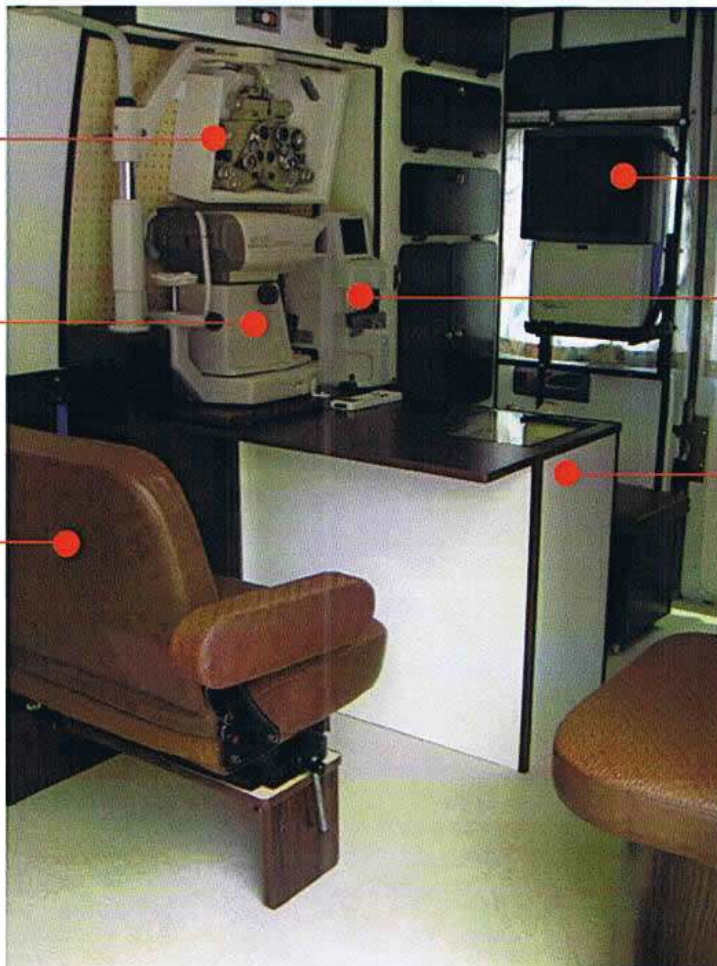

車内は木目調(ナチュラルオーク)と白を基調とした落ち着いたインテリア

メガネフレームショーケース

貴金属サンプルボックス

ベンチシート(補助椅子)

ビジョンテスター
VT-SE

オートレフラクトメーター
(コンピューター)測定機

お客様シート

視力表
スペース
セービングチャート

オートレンズメーター

打ち合わせテーブル